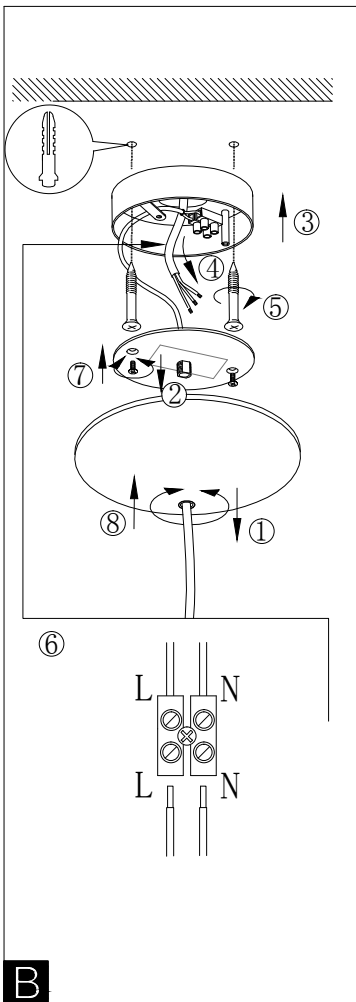

**A**

**B**

**D**

**C**

BLA200437

A5印刷

 <b>东莞东进照明有限公司</b>		名称		200437单头吊灯
校对			货号	200437
绘图	盛亮根		通用货号	200439/31681
审核		版次	V:1.0	
批准		日期	2013-06-10	
approved by EGL0				